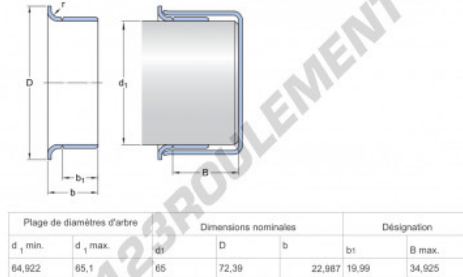

### CARACTÉRISTIQUES PRODUIT

Marque	SKF
N° Ean13	85311041997
Diam. intérieur	65 mm
Epaisseur	22 mm
Poids	90 g
Conditionnement	1

[contact@123roulement.be](mailto:contact@123roulement.be)

02 808 18 02

CRT4 de Lesquin 60 Rue Du Haut De Sainghin 59273 Fretin FRANCE