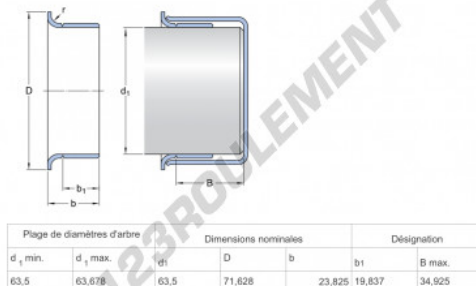

### CARACTÉRISTIQUES PRODUIT

Marque	SKF
N° Ean13	85311185929
Diam. intérieur	63.5 mm
Epaisseur	23 mm
Poids	98 g
Conditionnement	1

[contact@123roulement.be](mailto:contact@123roulement.be)

02 808 18 02

CRT4 de Lesquin 60 Rue Du Haut De Sainghin 59273 Fretin FRANCE