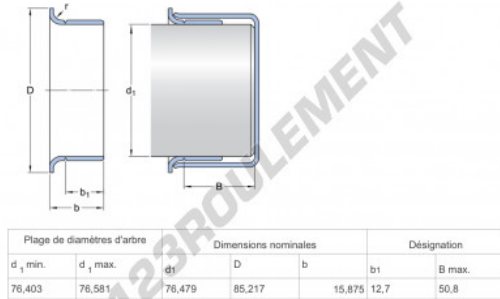

Speedi-Sleeve 99301-SKF - 99301-SKF

<https://www.123roulement.be/joint-etancheite/accessoire/speedi-sleeve/99301-skf>

CARACTÉRISTIQUES PRODUIT

Marque	SKF
N° Ean13	85311042284
Diam. intérieur	76.479 mm
Epaisseur	15.875 mm
Conditionnement	1