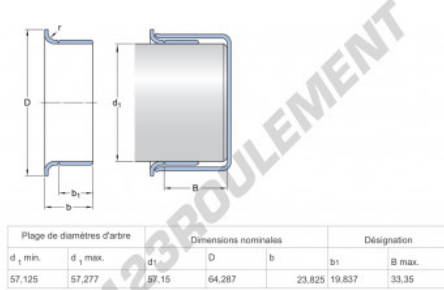

### CARACTÉRISTIQUES PRODUIT

Marque	SKF
N° Ean13	85311041799
Diam. intérieur	57 mm
Diam. intérieur	2.244" inch
Epaisseur	23 mm
Epaisseur	0.906" inch
Poids	85 g
Conditionnement	1

[contact@123roulement.be](mailto:contact@123roulement.be)