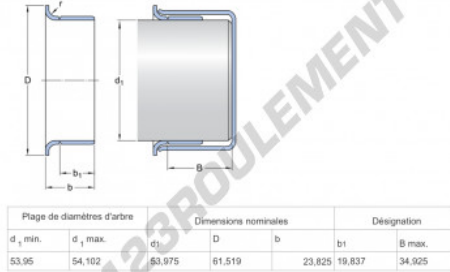

Speedi-Sleeve 99836-SKF - 99836-SKF

<https://www.123roulement.be/joint-etancheite/accessoire/speedi-sleeve/99836-skf>

CARACTÉRISTIQUES PRODUIT

Marque	SKF
N° Ean13	3616060570482
Diam. intérieur	53 mm
Epaisseur	23 mm
Conditionnement	1