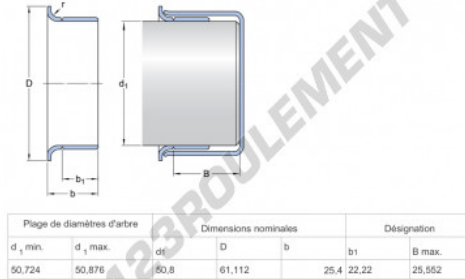

Speedi-Sleeve 99835-SKF - 99835-SKF

<https://www.123roulement.be/joint-etancheite/accessoire/speedi-sleeve/99835-skf>

CARACTÉRISTIQUES PRODUIT

Marque	SKF
N° Ean13	85311185875
Diam. intérieur	50.8 mm
Epaisseur	25.4 mm
Conditionnement	1