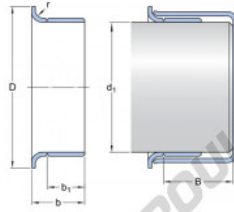

Speedi-Sleeve 99833-SKF - 99833-SKF

<https://www.123roulement.be/joint-etancheite/accessoire/speedi-sleeve/99833-skf>

Plage de diamètres d'arbre		Dimensions nominales			Désignation	
d ₁ min.	d ₁ max.	d ₁	D	b	b ₁	B max.
49,124	49,276	49,225	56,363	17,475	14,3	25,4

CARACTÉRISTIQUES PRODUIT

Marque	SKF
N° Ean13	85311185851
Diam. intérieur	49.12 mm
Epaisseur	17.48 mm
Diam. extérieur	49.28 mm
Poids	73 g
Conditionnement	-
Norme	-

contact@123roulement.be

02 808 18 02

CRT4 de Lesquin 60 Rue Du Haut De Sainghin 59273 Fretin FRANCE