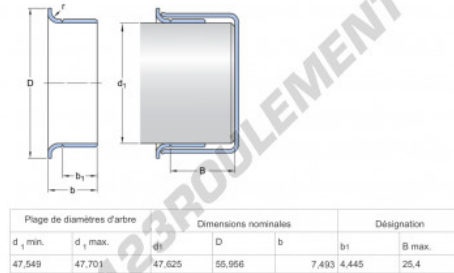

Speedi-Sleeve 99190-SKF - 99190-SKF

<https://www.123roulement.be/joint-etancheite/accessoire/speedi-sleeve/99190-skf>

CARACTÉRISTIQUES PRODUIT

Marque	SKF
N° Ean13	85311041676
Diam. intérieur	47 mm
Diam. intérieur	1.85" inch
Épaisseur	7 mm
Épaisseur	0.276" inch
Conditionnement	1