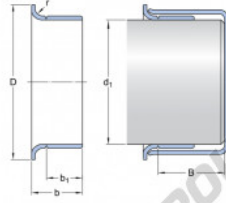

Speedi-Sleeve 99185-SKF - 99185-SKF

<https://www.123roulement.be/joint-etancheite/accessoire/speedi-sleeve/99185-skf>

Plage de diamètres d'arbre		Dimensions nominales			Désignation	
d ₁ min.	d ₁ max.	d ₁	D	b	b ₁	B max.
47,168	47,32	47,32	54,762		17,475 / 14,3	25,4

CARACTÉRISTIQUES PRODUIT

Marque	SKF
N° Ean13	85311041621
Diam. intérieur	47 mm
Epaisseur	17 mm
Poids	66 g
Conditionnement	1

contact@123roulement.be

02 808 18 02

CRT4 de Lesquin 60 Rue Du Haut De Sainghin 59273 Fretin FRANCE