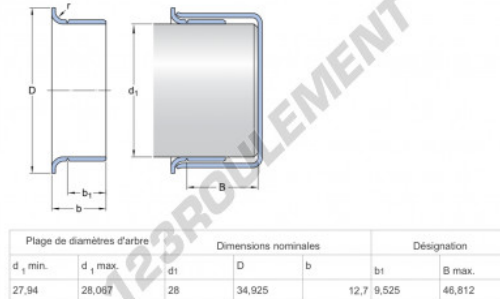

Speedi-Sleeve 99111-SKF - 99111-SKF

<https://www.123roulement.be/joint-etancheite/accessoire/speedi-sleeve/99111-skf>

CARACTÉRISTIQUES PRODUIT

Marque	SKF
N° Ean13	85311041195
Diam. intérieur	28 mm
Diam. intérieur	1.102" inch
Epaisseur	12 mm
Epaisseur	0.472" inch
Poids	47 g
Conditionnement	1