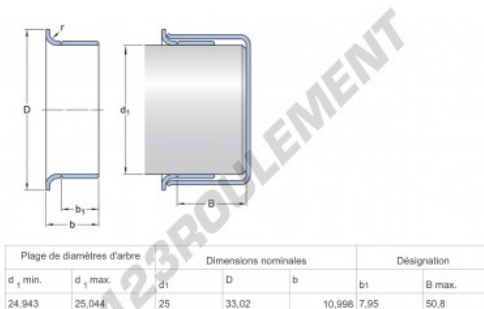

Speedi-Sleeve 99813-SKF - 99813-SKF

<https://www.123roulement.be/joint-etancheite/accessoire/speedi-sleeve/99813-skf>

CARACTÉRISTIQUES PRODUIT

Marque	SKF
N° Ean13	85311185653
Diam. intérieur	25 mm
Epaisseur	10.998 mm
Poids	45 g
Conditionnement	1