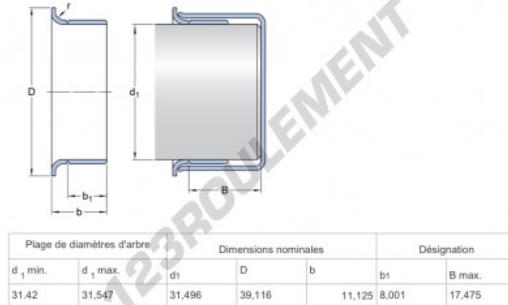

Speedi-Sleeve 99141-SKF - 99141-SKF

<https://www.123roulement.be/joint-etancheite/accessoire/speedi-sleeve/99141-skf>

CARACTÉRISTIQUES PRODUIT

Marque	SKF
N° Ean13	85311041331
Diam. intérieur	31.42 mm
Epaisseur	39.116 mm
Conditionnement	1