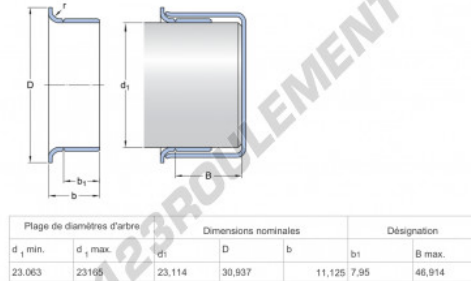

### CARACTÉRISTIQUES PRODUIT

Marque	SKF
N° Ean13	85311041119
Diam. intérieur	23.114 mm
Epaisseur	11.125 mm
Conditionnement	1

[contact@123roulement.be](mailto:contact@123roulement.be)

02 808 18 02

CRT4 de Lesquin 60 Rue Du Haut De Sainghin 59273 Fretin FRANCE