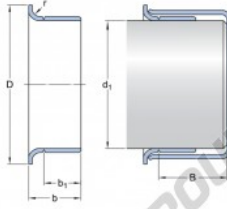

Speedi-Sleeve 99084-SKF - 99084-SKF

<https://www.123roulement.be/joint-etancheite/accessoire/speedi-sleeve/99084-skf>

Plage de diamètres d'arbre		Dimensions nominales			Désignation	
d _e min.	d _e max.	d ₁	D	b	b ₁	B max.
21,869	21,869	22	30,175		9,119 6,579	47,142

CARACTÉRISTIQUES PRODUIT

Marque	SKF
N° Ean13	85311902427
Diam. intérieur	22 mm
Epaisseur	9.119 mm
Conditionnement	1

contact@123roulement.be

02 808 18 02

CRT4 de Lesquin 60 Rue Du Haut De Sainghin 59273 Fretin FRANCE