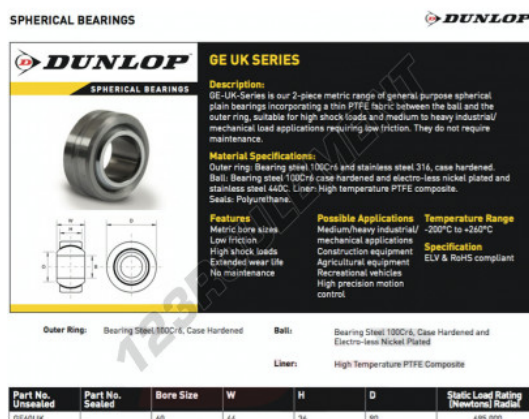

## Rotule GE

## CARACTÉRISTIQUES PRODUIT

|                 |                   |
|-----------------|-------------------|
| Marque          | DUNLOP            |
| N° Ean13        | 3616060558602     |
| Diam. intérieur | 60 mm             |
| Diam. extérieur | 90 mm             |
| Épaisseur       | 44 mm             |
| Type            | GE                |
| Filetage        | Filetage à droite |
| Lubrification   | avec              |
| Conditionnement | 1                 |