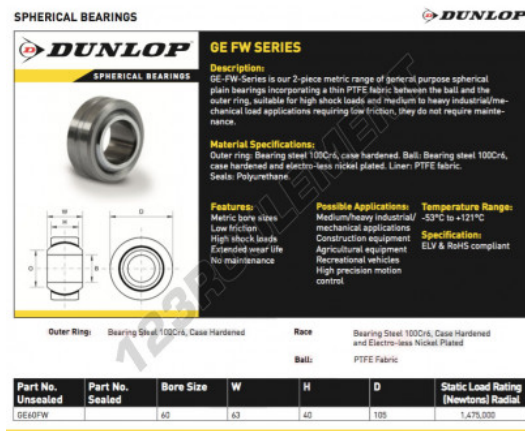

Rotule GE

GE60-FW-DUNLOP - GE60-FW-DUNLOP

<https://www.123roulement.be/roulement-palier/rotule/ge/ge60-fw-dunlop>

CARACTÉRISTIQUES PRODUIT

Marque	DUNLOP
N° Ean13	3616060557308
Diam. intérieur	60 mm
Diam. extérieur	63 mm
Épaisseur	40 mm
Type	GE
Filetage	Filetage à droite
Lubrification	avec
Conditionnement	1