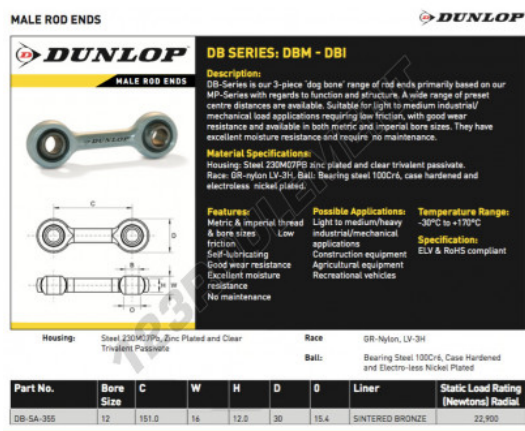

Rotule SI

DB-SA-355-DUNLOP - DB-SA-355-DUNLOP

https://www.123roulement.be/roulement-palier/rotule/si/db-sa-355-dunlop

CARACTÉRISTIQUES PRODUIT

Marque	DUNLOP
N° Ean13	3616060557063
Diam. intérieur	12 mm
Diam. extérieur	151 mm
Épaisseur	16 mm
Type	SI
Filetage	Filetage à droite
Lubrification	avec
Conditionnement	1