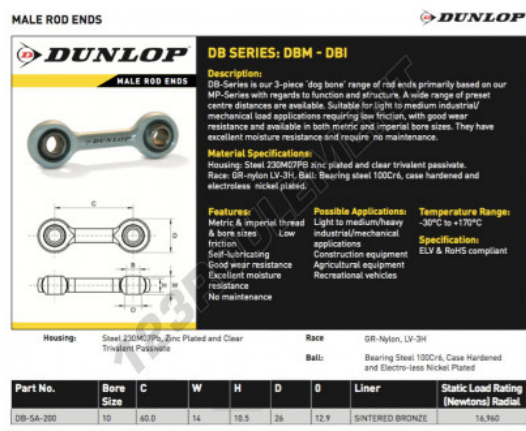

Rotule SI

DB-SA-200-DUNLOP - DB-SA-200-DUNLOP

https://www.123roulement.be/roulement-palier/rotule/si/db-sa-200-dunlop

CARACTÉRISTIQUES PRODUIT

Marque	DUNLOP
N° Ean13	3616060557056
Diam. intérieur	10 mm
Diam. extérieur	60 mm
Épaisseur	14 mm
Type	SI
Filetage	Filetage à droite
Lubrification	avec
Conditionnement	1