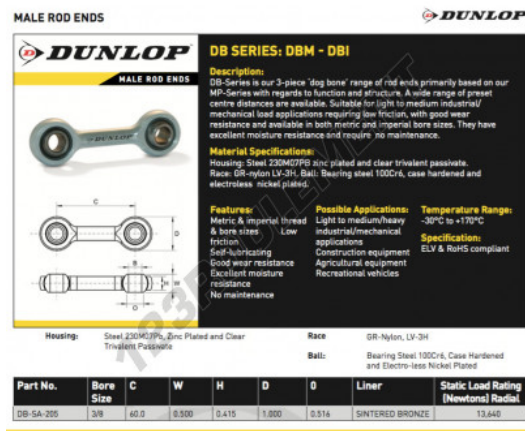

Rotule SI

DB-SA-205-DUNLOP - DB-SA-205-DUNLOP

https://www.123roulement.be/roulement-palier/rotule/si/db-sa-205-dunlop

CARACTÉRISTIQUES PRODUIT

Marque	DUNLOP
N° Ean13	3616060556899
Diam. intérieur	9.52 mm
Diam. extérieur	60 mm
Épaisseur	0.5 mm
Type	SI
Filetage	Filetage à droite
Lubrification	avec
Conditionnement	1