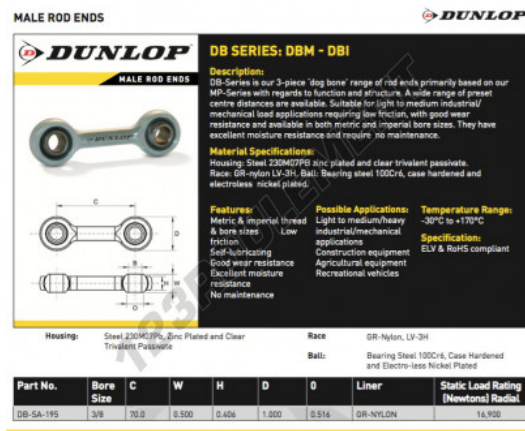

Rotule SI

DB-SA-195-DUNLOP - DB-SA-195-DUNLOP

<https://www.123roulement.be/roulement-palier/rotule/si/db-sa-195-dunlop>

CARACTÉRISTIQUES PRODUIT

Marque	DUNLOP
N° Ean13	3616060556882
Diam. intérieur	9.52 mm
Diam. intérieur	0.375" inch
Diam. extérieur	70 mm
Diam. extérieur	2.756" inch
Epaisseur	0.5 mm
Epaisseur	0.02" inch
Type	SI
Filetage	Filetage à droite
Lubrification	avec
Conditionnement	1