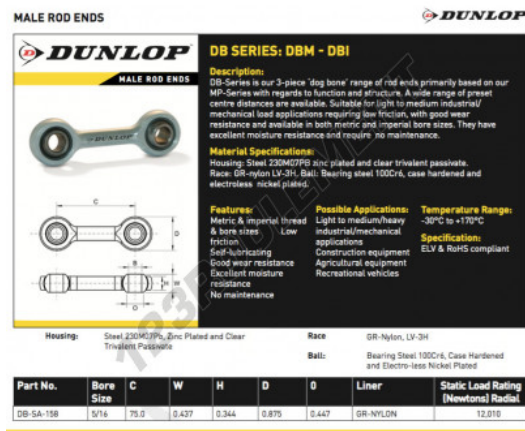

Rotule SI

DB-SA-158-DUNLOP - DB-SA-158-DUNLOP

https://www.123roulement.be/roulement-palier/rotule/si/db-sa-158-dunlop

CARACTÉRISTIQUES PRODUIT

Marque	DUNLOP
N° Ean13	3616060556844
Diam. intérieur	7.93 mm
Diam. extérieur	75 mm
Épaisseur	0.437 mm
Type	SI
Filetage	Filetage à droite
Lubrification	avec
Conditionnement	1