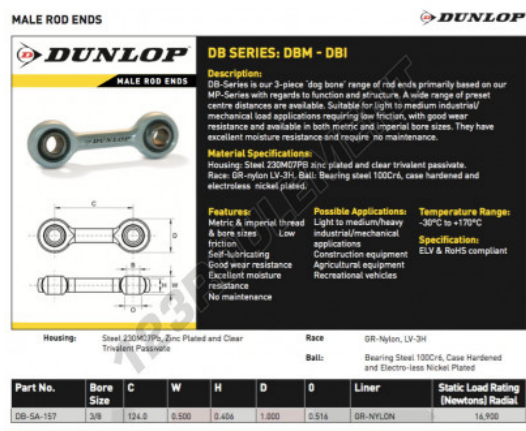

## Rotule SI

### DB-SA-157-DUNLOP - DB-SA-157-DUNLOP

<https://www.123roulement.be/roulement-palier/rotule/si/db-sa-157-dunlop>

## CARACTÉRISTIQUES PRODUIT

Marque	DUNLOP
N° Ean13	3616060556837
Diam. intérieur	5.52 mm
Diam. intérieur	0.217" inch
Diam. extérieur	124 mm
Diam. extérieur	4.882" inch
Epaisseur	0.5 mm
Epaisseur	0.02" inch
Type	SI
Filetage	Filetage à droite
Lubrification	avec
Conditionnement	1