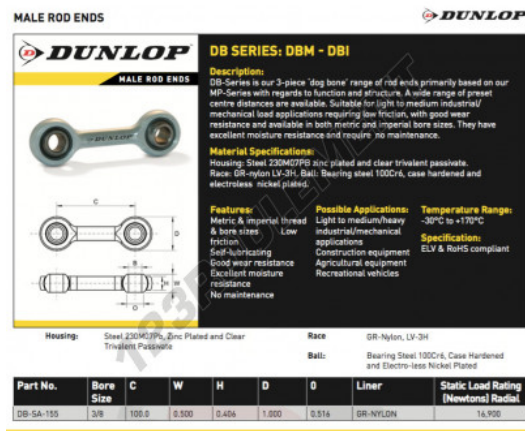

Rotule SI

DB-SA-155-DUNLOP - DB-SA-155-DUNLOP

<https://www.123roulement.be/roulement-palier/rotule/si/db-sa-155-dunlop>

CARACTÉRISTIQUES PRODUIT

Marque	DUNLOP
N° Ean13	3616060556813
Diam. intérieur	5.52 mm
Diam. extérieur	100 mm
Épaisseur	0.5 mm
Type	SI
Filetage	Filetage à droite
Lubrification	avec
Conditionnement	1