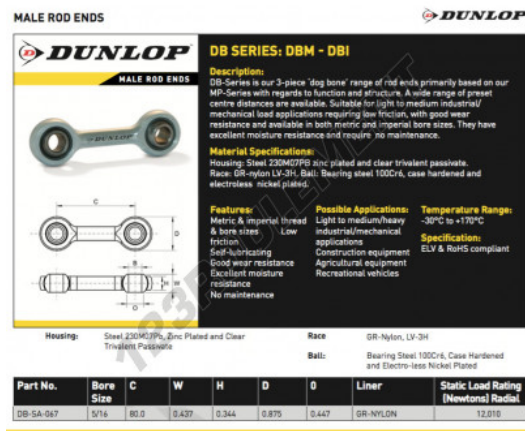

## Rotule SI

### DB-SA-067-DUNLOP - DB-SA-067-DUNLOP

<https://www.123roulement.be/roulement-palier/rotule/si/db-sa-067-dunlop>

## CARACTÉRISTIQUES PRODUIT

Marque	DUNLOP
N° Ean13	3616060556776
Diam. intérieur	7.93 mm
Diam. intérieur	0.312" inch
Diam. extérieur	80 mm
Diam. extérieur	3.15" inch
Epaisseur	0.437 mm
Epaisseur	0.017" inch
Type	SI
Filetage	Filetage à droite
Lubrification	avec
Conditionnement	1