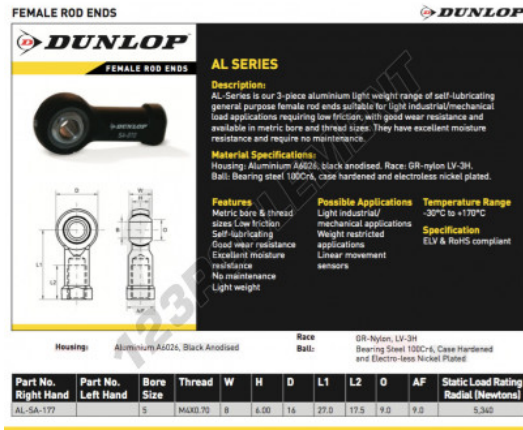

Rotule SI

AL-SA-177-DUNLOP - AL-SA-177-DUNLOP

https://www.123roulement.be/roulement-palier/rotule/si/al-sa-177-dunlop

CARACTÉRISTIQUES PRODUIT

Marque	DUNLOP
N° Ean13	3616060556714
Diam. intérieur	5 mm
Diam. extérieur	8 mm
Épaisseur	6 mm
Type	SI
Filetage	Filetage à droite
Lubrification	avec
Conditionnement	1