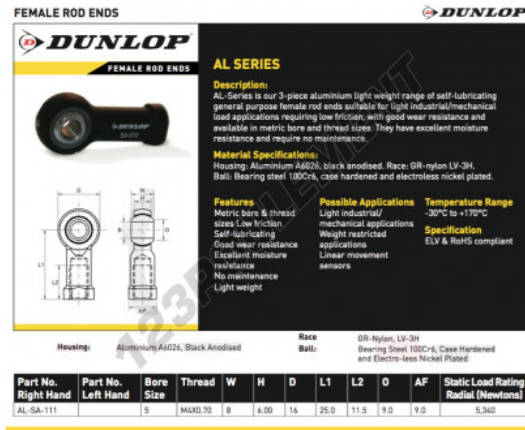

## Rotule SI

## CARACTÉRISTIQUES PRODUIT

Marque	DUNLOP
N° Ean13	3616060556615
Diam. intérieur	5 mm
Diam. extérieur	8 mm
Épaisseur	6 mm
Type	SI
Filetage	Filetage à droite
Lubrification	avec
Conditionnement	1

[contact@123roulement.be](mailto:contact@123roulement.be)