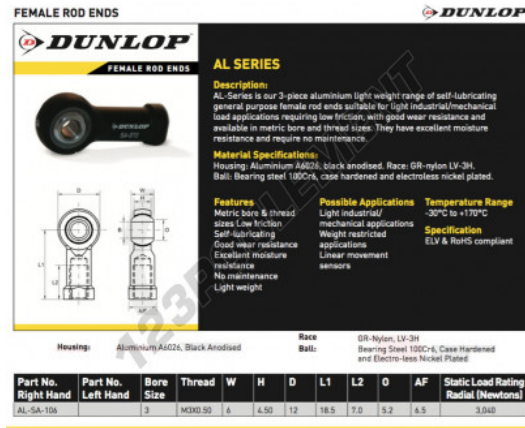

Rotule SI

AL-SA-106-DUNLOP - AL-SA-106-DUNLOP

https://www.123roulement.be/roulement-palier/rotule/si/al-sa-106-dunlop

CARACTÉRISTIQUES PRODUIT

Marque	DUNLOP
N° Ean13	3616060556592
Diam. intérieur	3 mm
Diam. extérieur	6 mm
Épaisseur	4.5 mm
Type	SI
Filetage	Filetage à droite
Lubrification	avec
Conditionnement	1