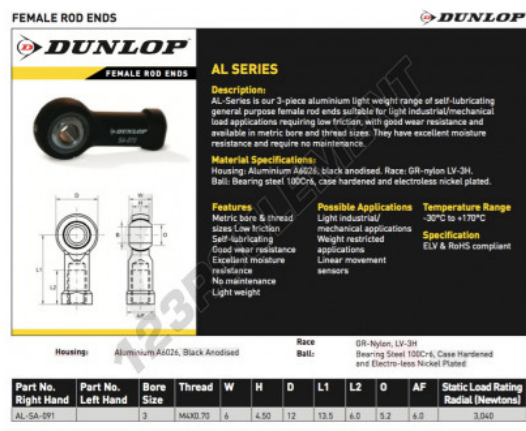

Rotule SI

AL-SA-091-DUNLOP - AL-SA-091-DUNLOP

https://www.123roulement.be/roulement-palier/rotule/si/al-sa-091-dunlop

CARACTÉRISTIQUES PRODUIT

Marque	DUNLOP
N° Ean13	3616060556578
Diam. intérieur	3 mm
Diam. intérieur	0.118" inch
Diam. extérieur	6 mm
Diam. extérieur	0.236" inch
Epaisseur	4.5 mm
Epaisseur	0.177" inch
Type	SI
Filetage	Filetage à droite
Lubrification	avec
Conditionnement	1