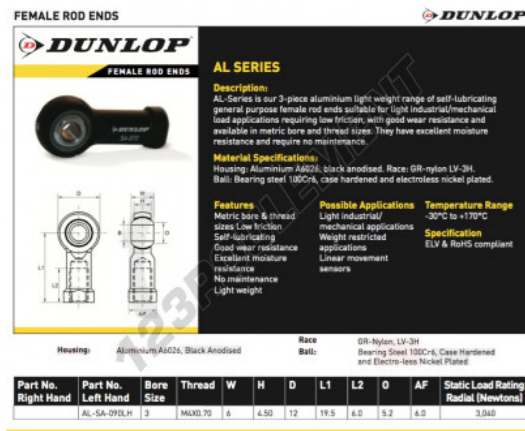

Rotule SI AL-SA-090-LH-DUNLOP - AL-SA-090-LH-DUNLOP

<https://www.123roulement.be/roulement-palier/rotule/si/al-sa-090-lh-dunlop>

CARACTÉRISTIQUES PRODUIT

Marque	DUNLOP
N° Ean13	3616060556561
Diam. intérieur	3 mm
Diam. extérieur	6 mm
Épaisseur	4.5 mm
Type	SI
Filetage	Filetage à droite
Lubrification	avec
Conditionnement	1