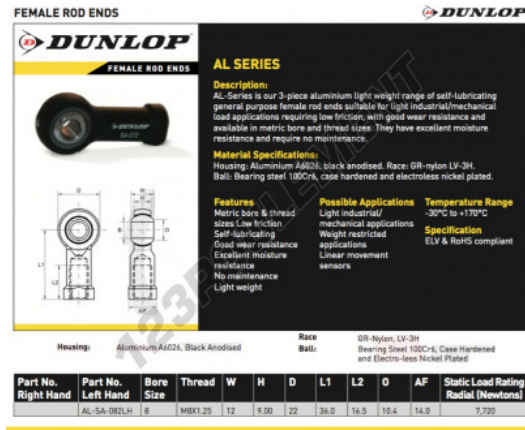

## CARACTÉRISTIQUES PRODUIT

Marque	DUNLOP
N° Ean13	3616060556547
Diam. intérieur	8 mm
Diam. extérieur	12 mm
Epaisseur	9 mm
Type	SI
Filetage	Filetage à droite
Lubrification	avec
Conditionnement	1

[contact@123roulement.be](mailto:contact@123roulement.be)