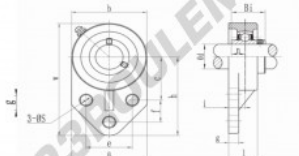

Palier - 0 fixation PUCFB-205 - PUCFB-205

<https://www.123roulement.be/roulement-palier/paliers/palier-fonte-0/pucfb-205>

CARACTÉRISTIQUES PRODUIT

Marque	GEN
Largeur	41.3 mm
Largeur	1.626" inch
Diamètre de l'arbre	25 mm
Diamètre de l'arbre	0.984" inch
Serrage	vis de blocage
Entraxe de fixation	41.3 mm
Entraxe de fixation	1.626" inch
Matière	PLASTIQUE
Poids	120 g
Conditionnement	1

contact@123roulement.be

02 808 18 02

CRT4 de Lesquin 60 Rue Du Haut De Sainghin 59273 Fretin FRANCE