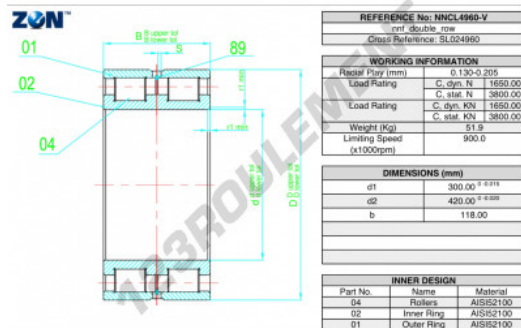

### CARACTÉRISTIQUES PRODUIT

Marque	ZEN
N° Ean13	3616060510952
Diam. intérieur	300 mm
Diam. extérieur	420 mm
Epaisseur	118 mm
Vitesse limite	900 rpm
Charge dynamique	1650 kN
Charge statique	3800 kN
Conditionnement	1