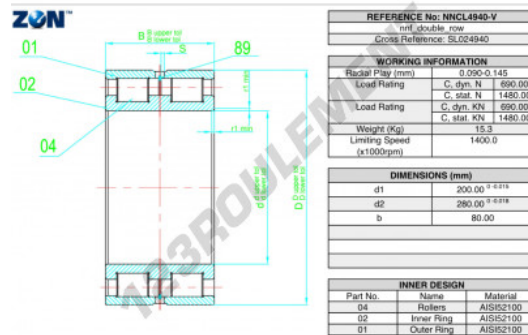

Roulement à rouleaux NNCL4940-V-ZEN - NNCL4940-V-ZEN

<https://www.123roulement.be/roulement-palier/roulement-rouleaux/rouleaux/nncl4940-v-zen>

CARACTÉRISTIQUES PRODUIT

Marque	ZEN
N° Ean13	3616060510921
Diam. intérieur	200 mm
Diam. extérieur	280 mm
Épaisseur	80 mm
Vitesse limite	1400 rpm
Charge dynamique	690 kN
Charge statique	1480 kN
Conditionnement	1