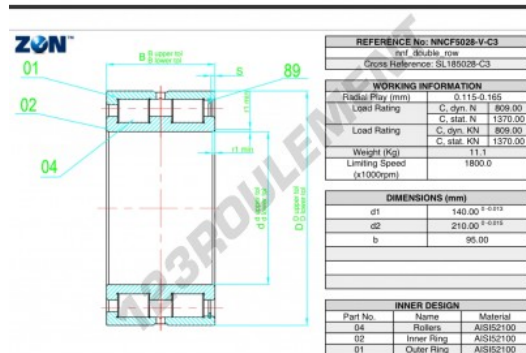

### CARACTÉRISTIQUES PRODUIT

Marque	ZEN
N° Ean13	3616060510761
Diam. intérieur	140 mm
Diam. intérieur	5.512" inch
Diam. extérieur	210 mm
Diam. extérieur	8.268" inch
Epaisseur	190 mm
Epaisseur	7.48" inch
Vitesse limite	1800 rpm
Charge dynamique	809 kN
Charge statique	1370 kN
Conditionnement	1