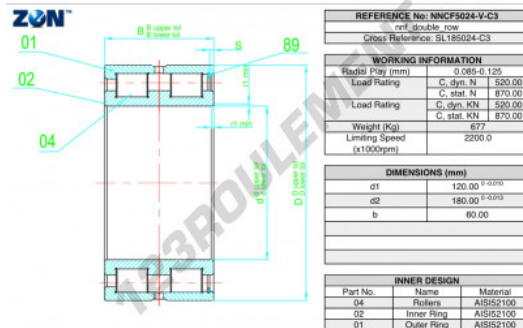

Roulement à rouleaux NNCF5024-V-C3-ZEN - NNCF5024-V-C3-ZEN

<https://www.123roulement.be/roulement-palier/roulement-rouleaux/rouleaux/nncf5024-v-c3-zen>

CARACTÉRISTIQUES PRODUIT

Marque	ZEN
N° Ean13	3616060510730
Diam. intérieur	120 mm
Diam. extérieur	180 mm
Épaisseur	80 mm
Vitesse limite	2200 rpm
Charge dynamique	520 kN
Charge statique	870 kN
Conditionnement	1