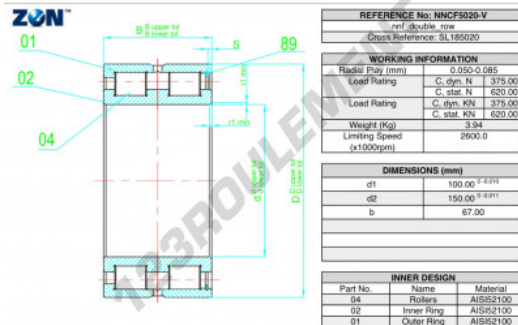

Roulement à rouleaux NNCF5020-V-ZEN - NNCF5020-V-ZEN

<https://www.123roulement.be/roulement-palier/roulement-rouleaux/rouleaux/nncf5020-v-zen>

CARACTÉRISTIQUES PRODUIT

Marque	ZEN
N° Ean13	3616060510716
Diam. intérieur	100 mm
Diam. intérieur	3.937" inch
Diam. extérieur	150 mm
Diam. extérieur	5.906" inch
Epaisseur	67 mm
Epaisseur	2.638" inch
Vitesse limite	2600 rpm
Charge dynamique	375 kN
Charge statique	620 kN
Conditionnement	1