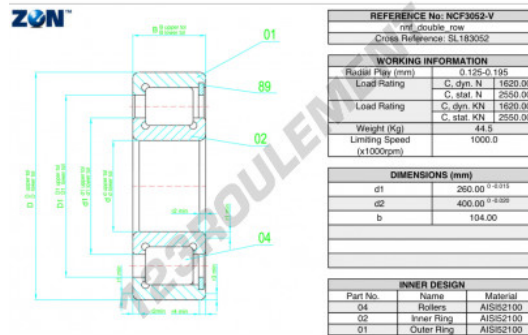

Roulement à rouleaux NCF3052-V-ZEN - NCF3052-V-ZEN

<https://www.123roulement.be/roulement-palier/roulement-rouleaux/rouleaux/ncf3052-v-zen>

CARACTÉRISTIQUES PRODUIT

Marque	ZEN
N° Ean13	3616060510433
Diam. intérieur	260 mm
Diam. extérieur	400 mm
Épaisseur	104 mm
Vitesse limite	1000 rpm
Charge dynamique	1620 kN
Charge statique	2550 kN
Conditionnement	1