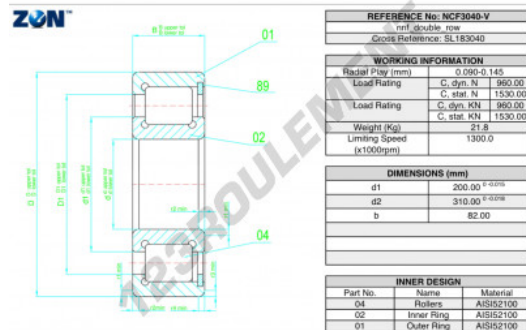

Roulement à rouleaux NCF3040-V-ZEN - NCF3040-V-ZEN

<https://www.123roulement.be/roulement-palier/roulement-rouleaux/rouleaux/ncf3040-v-zen>

CARACTÉRISTIQUES PRODUIT

Marque	ZEN
N° Ean13	3616060510389
Diam. intérieur	200 mm
Diam. intérieur	7.874" inch
Diam. extérieur	310 mm
Diam. extérieur	12.205" inch
Epaisseur	82 mm
Epaisseur	3.228" inch
Vitesse limite	1300 rpm
Charge dynamique	960 kN
Charge statique	1530 kN
Conditionnement	1