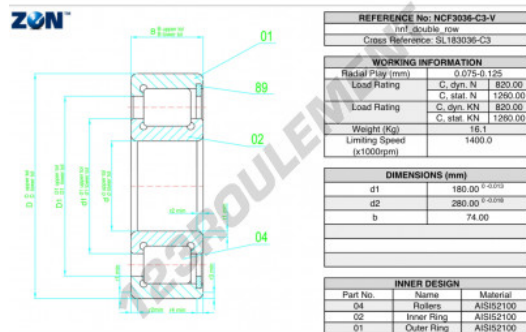

Roulement à rouleaux NCF3036-C3-V-ZEN - NCF3036-C3-V-ZEN

<https://www.123roulement.be/roulement-palier/roulement-rouleaux/rouleaux/ncf3036-c3-v-zen>

CARACTÉRISTIQUES PRODUIT

Marque	ZEN
N° Ean13	3616060510358
Diam. intérieur	180 mm
Diam. extérieur	280 mm
Epaisseur	74 mm
Vitesse limite	1400 rpm
Charge dynamique	820 kN
Charge statique	1260 kN
Conditionnement	1