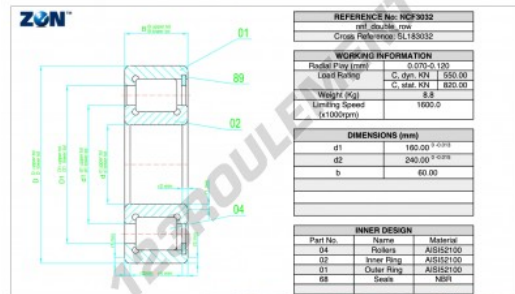

Roulement à rouleaux NCF3032-V-ZEN - NCF3032-V-ZEN

<https://www.123roulement.be/roulement-palier/roulement-rouleaux/rouleaux/ncf3032-v-zen>

CARACTÉRISTIQUES PRODUIT

Marque	ZEN
N° Ean13	3616060510327
Diam. intérieur	160 mm
Diam. extérieur	240 mm
Épaisseur	60 mm
Conditionnement	1