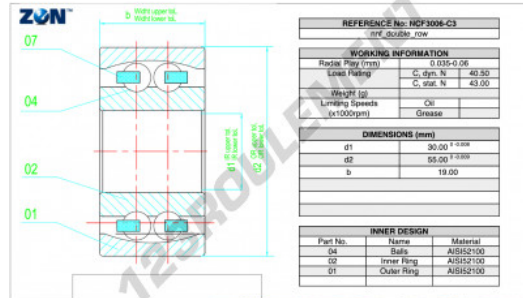

Roulement à rouleaux NCF3006-V-C3-ZEN - NCF3006-V-C3-ZEN

<https://www.123roulement.be/roulement-palier/roulement-rouleaux/rouleaux/ncf3006-v-c3-zen>

CARACTÉRISTIQUES PRODUIT

Marque	ZEN
N° Ean13	3616060509956
Diam. intérieur	30 mm
Diam. extérieur	55 mm
Épaisseur	19 mm
Conditionnement	1