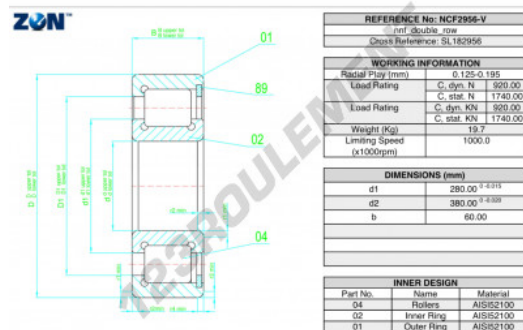

Roulement à rouleaux NCF2956-V-ZEN - NCF2956-V-ZEN

<https://www.123roulement.be/roulement-palier/roulement-rouleaux/rouleaux/ncf2956-v-zen>

CARACTÉRISTIQUES PRODUIT

Marque	ZEN
N° Ean13	3616060509826
Diam. intérieur	280 mm
Diam. extérieur	380 mm
Epaisseur	60 mm
Vitesse limite	1000 rpm
Charge dynamique	920 kN
Charge statique	1740 kN
Conditionnement	1