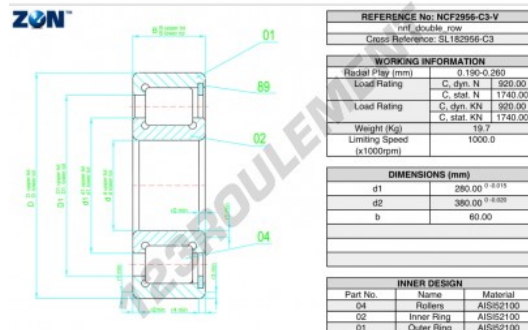

### CARACTÉRISTIQUES PRODUIT

Marque	ZEN
N° Ean13	3616060509819
Diam. intérieur	280 mm
Diam. intérieur	11.024" inch
Diam. extérieur	380 mm
Diam. extérieur	14.961" inch
Epaisseur	60 mm
Epaisseur	2.362" inch
Vitesse limite	1000 rpm
Charge dynamique	920 kN
Charge statique	1740 kN
Conditionnement	1