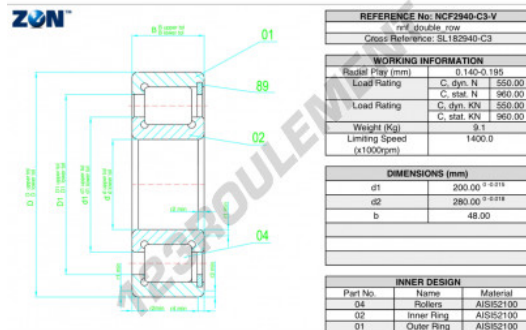

Roulement à rouleaux NCF2940-C3-V-ZEN - NCF2940-C3-V-ZEN

<https://www.123roulement.be/roulement-palier/roulement-rouleaux/rouleaux/ncf2940-c3-v-zen>

CARACTÉRISTIQUES PRODUIT

Marque	ZEN
N° Ean13	3616060509734
Diam. intérieur	200 mm
Diam. extérieur	280 mm
Epaisseur	48 mm
Vitesse limite	1400 rpm
Charge dynamique	550 kN
Charge statique	960 kN
Conditionnement	1