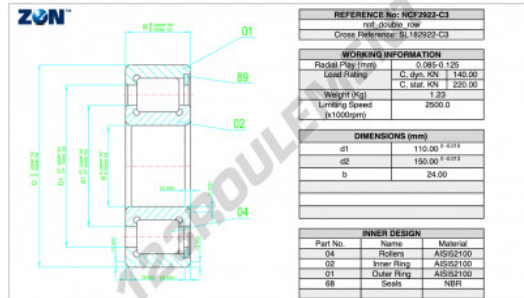

Roulement à rouleaux NCF2922-V-C3-ZEN - NCF2922-V-C3-ZEN

<https://www.123roulement.be/roulement-palier/roulement-rouleaux/rouleaux/ncf2922-v-c3-zen>

CARACTÉRISTIQUES PRODUIT

Marque	ZEN
N° Ean13	3616060509543
Diam. intérieur	110 mm
Diam. extérieur	150 mm
Épaisseur	24 mm
Conditionnement	1