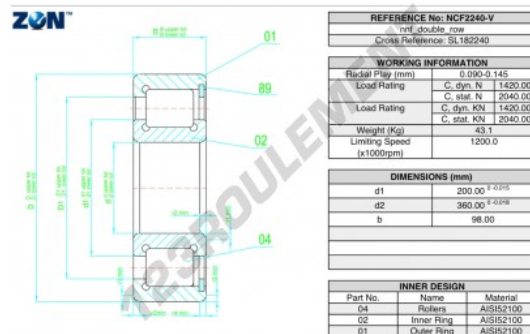

Roulement à rouleaux NCF2240-V-ZEN - NCF2240-V-ZEN

<https://www.123roulement.be/roulement-palier/roulement-rouleaux/rouleaux/ncf2240-v-zen>

CARACTÉRISTIQUES PRODUIT

Marque	ZEN
N° Ean13	3616060509369
Diam. intérieur	200 mm
Diam. intérieur	7.874" inch
Diam. extérieur	360 mm
Diam. extérieur	14.173" inch
Epaisseur	98 mm
Epaisseur	3.858" inch
Vitesse limite	1200 rpm
Charge dynamique	1420 kN
Charge statique	2040 kN
Conditionnement	1