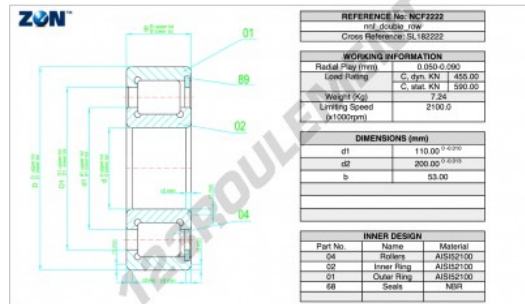

### CARACTÉRISTIQUES PRODUIT

Marque	ZEN
N° Ean13	3616060509284
Diam. intérieur	110 mm
Diam. extérieur	200 mm
Épaisseur	53 mm
Conditionnement	1

[contact@123roulement.be](mailto:contact@123roulement.be)

02 808 18 02