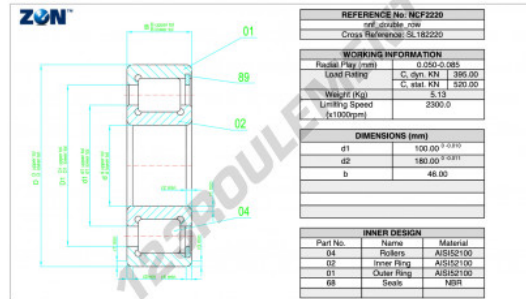

### CARACTÉRISTIQUES PRODUIT

Marque	ZEN
N° Ean13	3616060509260
Diam. intérieur	100 mm
Diam. intérieur	3.937" inch
Diam. extérieur	180 mm
Diam. extérieur	7.087" inch
Epaisseur	46 mm
Epaisseur	1.811" inch
Conditionnement	1