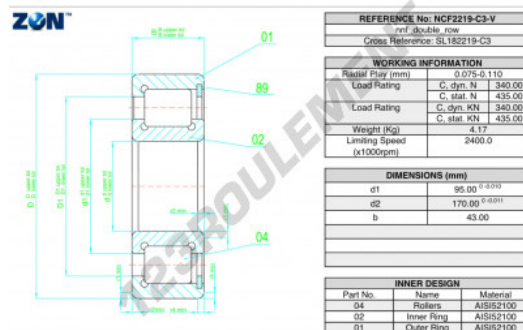

Roulement à rouleaux NCF2219-C3-V-ZEN - NCF2219-C3-V-ZEN

<https://www.123roulement.be/roulement-palier/roulement-rouleaux/rouleaux/ncf2219-c3-v-zen>

REFERENCE No: NCF2219-C3-V		
rnf double row		
Cross Reference: SL182219-C3		
WORKING INFORMATION		
Radial Play (mm)	0.075-0.110	
Load Rating	C. dyn. N 340.00	
	C. stat. N 435.00	
Load Rating	C. dyn. kN 340.00	
	C. stat. kN 435.00	
Weight (kg)	4.17	
Limiting Speed (x1000rpm)	2400.0	
DIMENSIONS (mm)		
d1	95.00 0-0.010	
d2	170.00 0-0.010	
b	43.00	
INNER DESIGN		
Part No.	Name	Material
04	Rollers	AISI52100
02	Inner Ring	AISI52100
01	Outer Ring	AISI52100

CARACTÉRISTIQUES PRODUIT

Marque	ZEN
N° Ean13	3616060509239
Diam. intérieur	95 mm
Diam. intérieur	3.74" inch
Diam. extérieur	170 mm
Diam. extérieur	6.693" inch
Epaisseur	43 mm
Epaisseur	1.693" inch
Vitesse limite	2400 rpm
Charge dynamique	340 kN
Charge statique	435 kN
Conditionnement	1