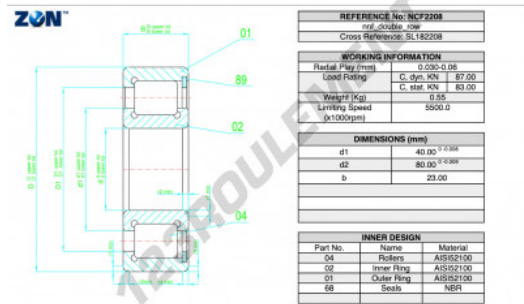

### CARACTÉRISTIQUES PRODUIT

Marque	ZEN
N° Ean13	3616060509024
Diam. intérieur	40 mm
Diam. extérieur	80 mm
Épaisseur	23 mm
Conditionnement	1

[contact@123roulement.be](mailto:contact@123roulement.be)

02 808 18 02